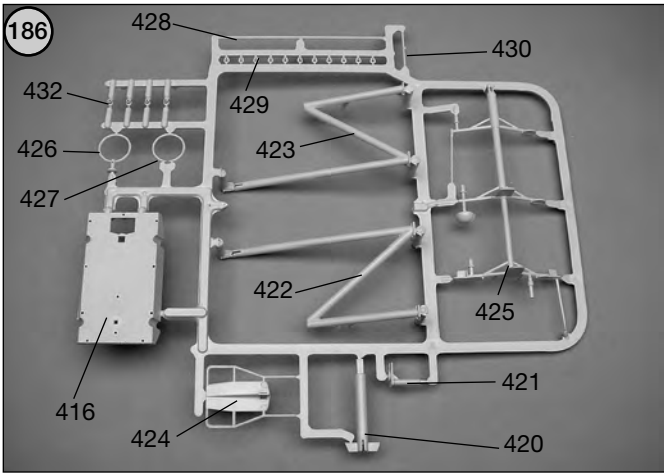

135

Happy Hunter Laserplatte 1

Happy Hunter Laserplatte 2

Happy Hunter Laserplatte 3

Happy Hunter Laserplatte 4

Happy Hunter Laserplatte 5

Happy Hunter Laserplatte 6

ABS 1 mm

Klarsicht 0,7 mm

Sperrholz 3 mm

ABS 3 mm

Sperrholz 5 mm

Irrtum und technische Änderungen vorbehalten
Copyright Klaus Krick Modelltechnik
Kopie und Nachdruck, auch auszugsweise, nur mit schriftlicher
Genehmigung der Klaus Krick Modelltechnik