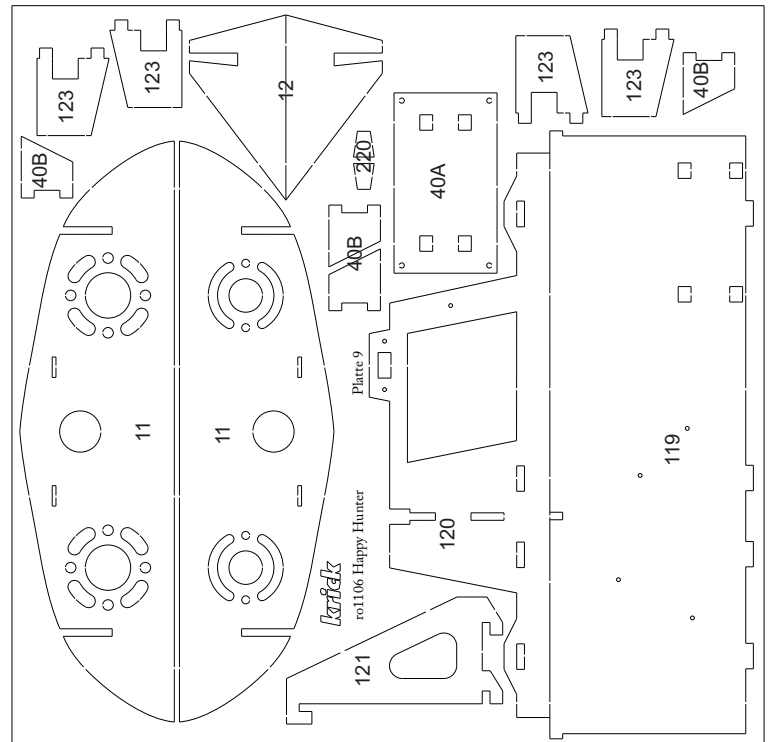

135

Happy Hunter Laserplatte 1

Happy Hunter Laserplatte 2

Happy Hunter Laserplatte 3

Happy Hunter Laserplatte 4

Happy Hunter Laserplatte 5

Happy Hunter Laserplatte 6

ABS 1 mm

Klarsicht 0,7 mm

Sperrholz 3 mm

ABS 3 mm

Sperrholz 5 mm

Irrtum und technische Änderungen vorbehalten
Copyright Klaus Krick Modelltechnik
Kopie und Nachdruck, auch auszugsweise, nur mit schriftlicher
Genehmigung der Klaus Krick Modelltechnik