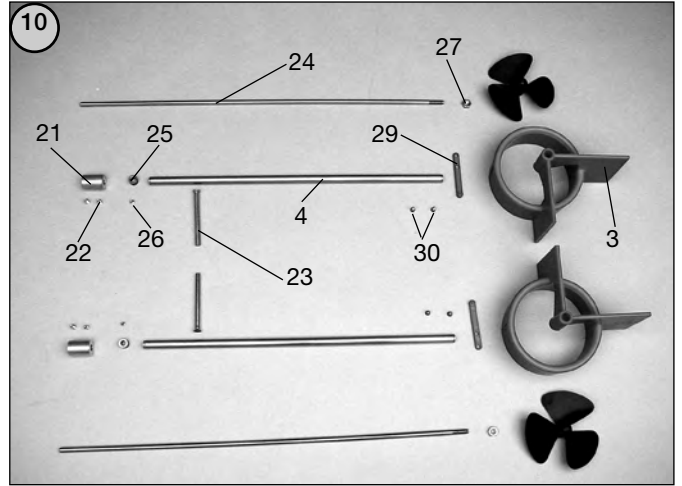

Happy Hunter

No. ro1106

Hinweis/ Note/ Remarque/Let op:

Aufgrund technischer Änderungen können die auf den Abbildungen gezeigten Einzelteile von den tatsächlich enthaltenen oder empfohlenen Teilen abweichen.

Due to technical modifications, the parts shown in the illustrations may differ from the parts actually contained or recommended.

En raison de modifications techniques, les pièces figurant sur les images peuvent différer des pièces effectivement contenues ou recommandées.

Als gevolg van technische wijzigingen van de artikelen van die eigenlijk bevatten of aanbevolen onderdelen die op de foto's kunnen verschillen.

112

113

114

115

116

117

118

Klarsicht 0,7 mm

Sperrholz 3 mm

ABS 3 mm

Sperrholz 5 mm

Irrtum und technische Änderungen vorbehalten
Copyright Klaus Krick Modelltechnik
Kopie und Nachdruck, auch auszugsweise, nur mit schriftlicher
Genehmigung der Klaus Krick Modelltechnik