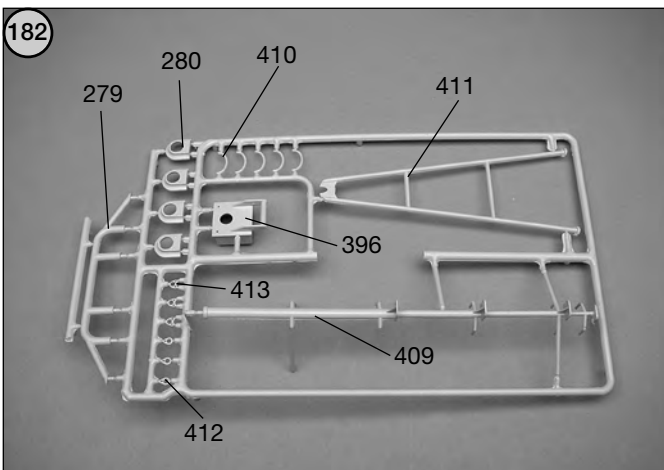

135

Happy Hunter Laserplatte 1

Happy Hunter Laserplatte 2

Happy Hunter Laserplatte 3

Happy Hunter Laserplatte 4

Happy Hunter Laserplatte 5

Happy Hunter Laserplatte 6

ABS 1 mm

Klarsicht 0,7 mm

Sperrholz 3 mm

ABS 3 mm

Sperrholz 5 mm

Irrtum und technische Änderungen vorbehalten
Copyright Klaus Krick Modelltechnik
Kopie und Nachdruck, auch auszugsweise, nur mit schriftlicher
Genehmigung der Klaus Krick Modelltechnik