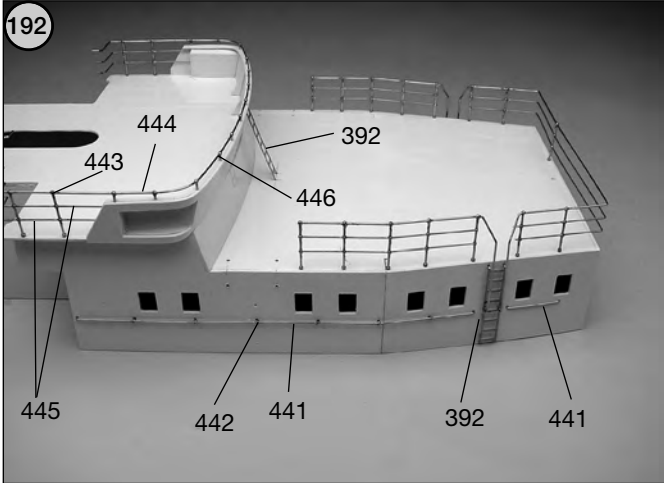

135

Happy Hunter Laserplatte 1

Happy Hunter Laserplatte 2

Happy Hunter Laserplatte 3

Happy Hunter Laserplatte 4

Happy Hunter Laserplatte 5

Happy Hunter Laserplatte 6

ABS 1 mm

Klarsicht 0,7 mm

Sperrholz 3 mm

ABS 3 mm

Sperrholz 5 mm

Irrtum und technische Änderungen vorbehalten
Copyright Klaus Krick Modelltechnik
Kopie und Nachdruck, auch auszugsweise, nur mit schriftlicher
Genehmigung der Klaus Krick Modelltechnik