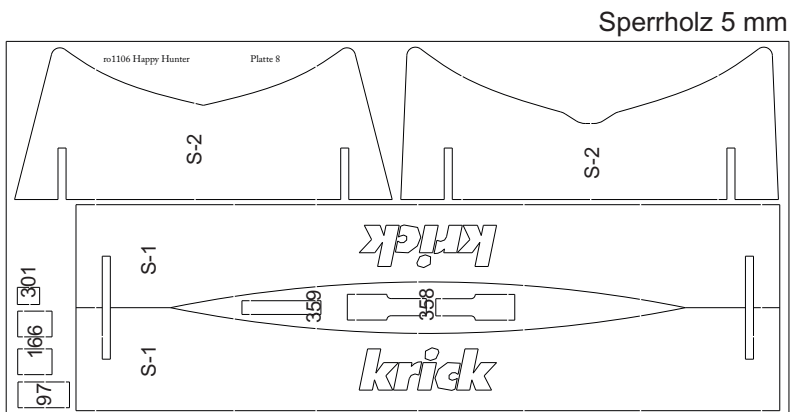

135

Happy Hunter Laserplatte 1

Happy Hunter Laserplatte 2

Happy Hunter Laserplatte 3

Happy Hunter Laserplatte 4

Happy Hunter Laserplatte 5

Happy Hunter Laserplatte 6

ABS 1 mm

Klarsicht 0,7 mm

Sperrholz 3 mm

ABS 3 mm

Sperrholz 5 mm

Irrtum und technische Änderungen vorbehalten
Copyright Klaus Krick Modelltechnik
Kopie und Nachdruck, auch auszugsweise, nur mit schriftlicher
Genehmigung der Klaus Krick Modelltechnik