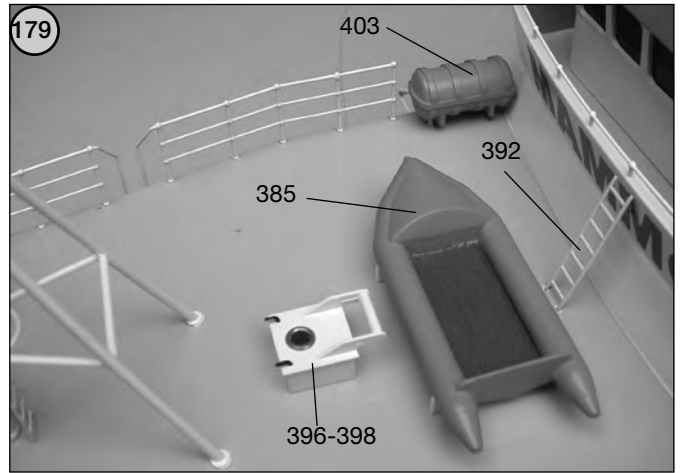

135

Happy Hunter Laserplatte 1

Happy Hunter Laserplatte 2

Happy Hunter Laserplatte 3

Happy Hunter Laserplatte 4

Happy Hunter Laserplatte 5

Happy Hunter Laserplatte 6

ABS 1 mm

Klarsicht 0,7 mm

Sperrholz 3 mm

ABS 3 mm

Sperrholz 5 mm

Irrtum und technische Änderungen vorbehalten
Copyright Klaus Krick Modelltechnik
Kopie und Nachdruck, auch auszugsweise, nur mit schriftlicher
Genehmigung der Klaus Krick Modelltechnik