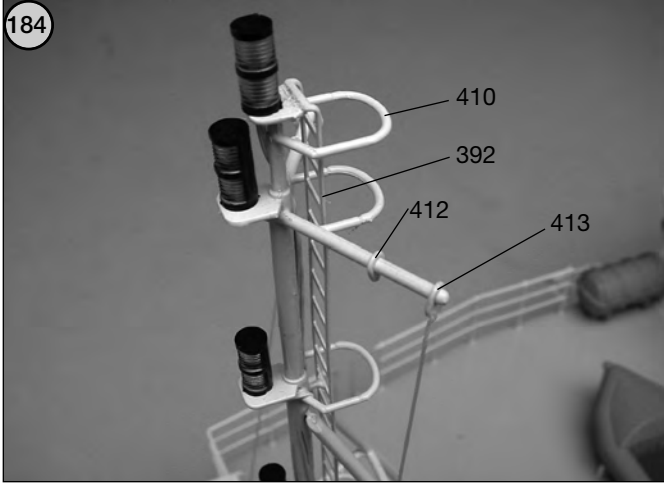

135

Happy Hunter Laserplatte 1

Happy Hunter Laserplatte 2

Happy Hunter Laserplatte 3

Happy Hunter Laserplatte 4

Happy Hunter Laserplatte 5

Happy Hunter Laserplatte 6

ABS 1 mm

Klarsicht 0,7 mm

Sperrholz 3 mm

ABS 3 mm

Sperrholz 5 mm

Irrtum und technische Änderungen vorbehalten
Copyright Klaus Krick Modelltechnik
Kopie und Nachdruck, auch auszugsweise, nur mit schriftlicher
Genehmigung der Klaus Krick Modelltechnik