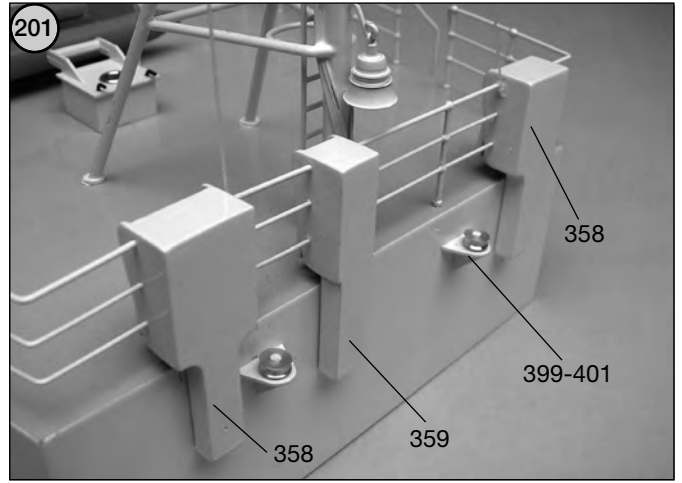

135

Happy Hunter Laserplatte 1

Happy Hunter Laserplatte 2

Happy Hunter Laserplatte 3

Happy Hunter Laserplatte 4

Happy Hunter Laserplatte 5

Happy Hunter Laserplatte 6

ABS 1 mm

Klarsicht 0,7 mm

Sperrholz 3 mm

ABS 3 mm

Sperrholz 5 mm

Irrtum und technische Änderungen vorbehalten
Copyright Klaus Krick Modelltechnik
Kopie und Nachdruck, auch auszugsweise, nur mit schriftlicher
Genehmigung der Klaus Krick Modelltechnik