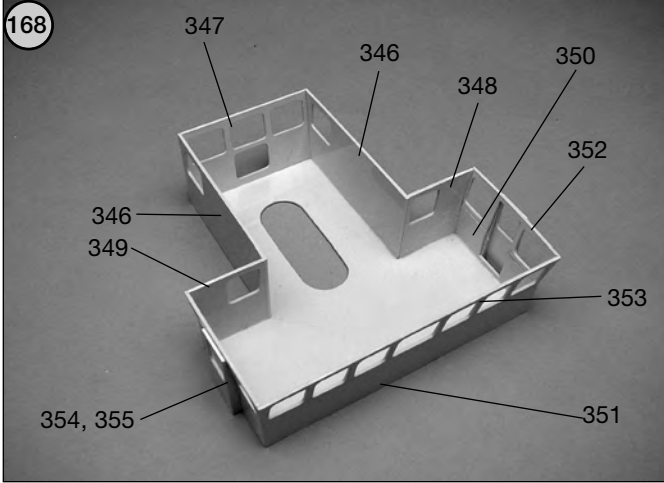

135

Happy Hunter Laserplatte 1

Happy Hunter Laserplatte 2

Happy Hunter Laserplatte 3

Happy Hunter Laserplatte 4

Happy Hunter Laserplatte 5

Happy Hunter Laserplatte 6

ABS 1 mm

Klarsicht 0,7 mm

Sperrholz 3 mm

ABS 3 mm

Sperrholz 5 mm

Irrtum und technische Änderungen vorbehalten
Copyright Klaus Krick Modelltechnik
Kopie und Nachdruck, auch auszugsweise, nur mit schriftlicher
Genehmigung der Klaus Krick Modelltechnik