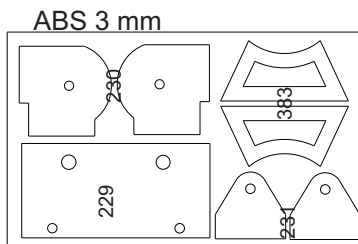

135

Happy Hunter Laserplatte 1

Happy Hunter Laserplatte 2

Happy Hunter Laserplatte 3

Happy Hunter Laserplatte 4

Happy Hunter Laserplatte 5

Happy Hunter Laserplatte 6

ABS 1 mm

Klarsicht 0,7 mm

Sperrholz 3 mm

ABS 3 mm

Sperrholz 5 mm

Irrtum und technische Änderungen vorbehalten
Copyright Klaus Krick Modelltechnik
Kopie und Nachdruck, auch auszugsweise, nur mit schriftlicher
Genehmigung der Klaus Krick Modelltechnik